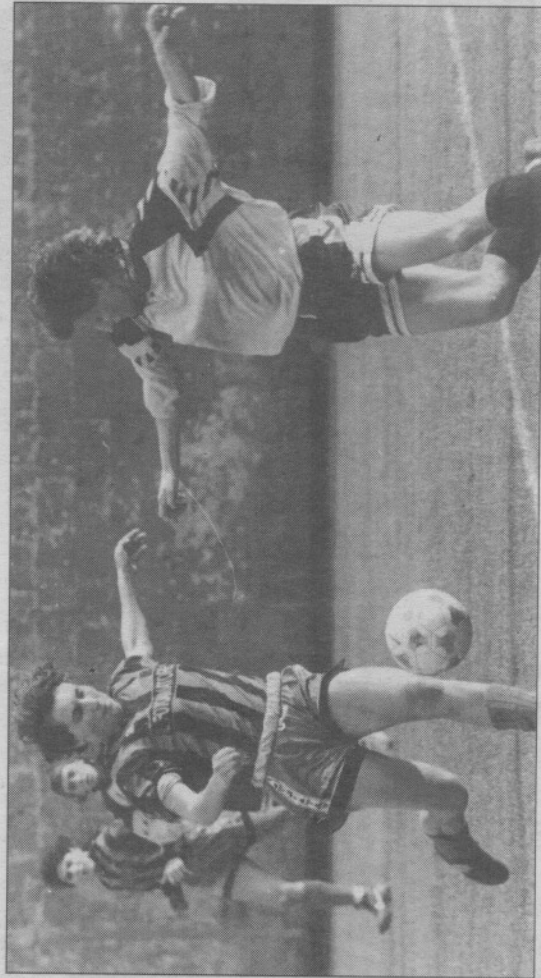

ha completato la propria parabola evolutiva trasformandosi infine in una sorta di jolly in grado di coprire più di un ruolo sulla sponda sinistra del campo, sia in difesa che in mediana. Dal 1993 è nel giro azzurro: il suo esordio, a Rende il 20 novembre, Italia - Germania 2-0. Reduce dalla recente finale continentale disputata dalla nazionale di Guenza contro la Germania, durante gli Europei ha giocato sia come terzino sinistro che come stopper, tanto da essere definita "il Maldini in gonnella". In forza al Cascine di Vica nello scorso campionato, nel Pisa verrebbe a completare la cerniera dell'impianto tattico sulla fascia sinistra tra retroguardia e centrocampo. La ragazza ha dato la propria disponibilità:

concludere il trasferimento sarà banco di prova dell'abilità della società.

ALTRE TRATTATIVE - Intanto prosegue il lavoro diplomatico per ingaggiare le altre due da tempo indicate fra gli obiettivi di mercato, le aglianesi **Monica Colombino** e **Ilaria Pizzichi**. Nel caso di quest'ultima le difficoltà stanno nel fatto che la società pi-stoiese è di fatto proprietaria del cartellino. Meno complicato l'affare-Colombino, essendo la giocatrice svincolata. Tornante destro, costituirebbe con Tavalazzi una coppia eccezionale, candidata ai ruoli esterni del centrocampo della nazionale. Sabato la società incontrerà per la riconferma **Elvira** e **Aldegonde Pitanti**, lundì **Patrizia Sberti**.

Daniela Tavalazzi, a destra, contro Patrizia Murgo all'Abetone

Venerdì 18 luglio 1997

PODISMO